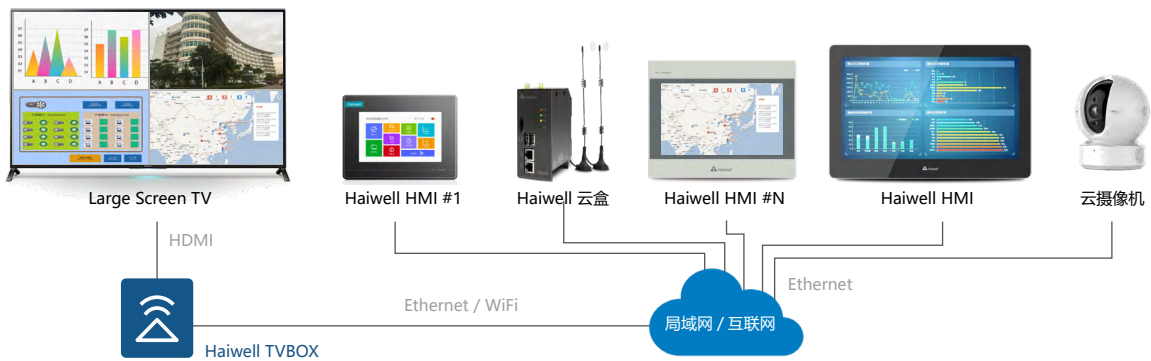

大屏控制器 TVBOX

实现多设备画面合屏集中显示

1 台 TVBOX + 1 台电视 + 多台 HMI/ 云盒 / 物联网 PLC/ 摄像机, 即可轻松低成本实现电子看板功能和实时视频监控

支持 4/6/9 宫格合屏显示

搭载 2.4G/5G 双频 WiFi, 提供更稳定的无线信号

4K 全高清输出, 画面更流畅

无软件安装, 即插即用

网络连接示意图

海为大屏控制器 TVBOX 可实现对局域网内的 HMI、BOX 等物联终端画面进行大屏显示，可在电视画面上选择、切换、查看多个 HMI、BOX 等物联终端画面，用最节省成本的方式实现传统电子看板功能。

通过 TVBOX 可以把不同尺寸的触摸屏画面显示在电视画面上，用大屏的方式展现触摸屏上的画面组态、曲线、配方、用户权限等功能。用户还可以通过遥控器或 TVBOX 的 USB 接口连接鼠标，实现对现场触摸屏进行操作和监控。

产品功能特色

合屏显示

通过 TVBOX，可将多个设备的画面合在一个大屏中，以 4/6/9 宫格的方式进行同时实时监控，支持海为 HMI、云盒、摄像机等设备。

项目的创新性

可根据显示屏的屏幕大小将 HMI 的画面铺满屏幕。支持遥控器按键、有线键盘及鼠标三种操作方式，操作简单便捷。

本地设备和云设备

海为 TVBOX，可以自动搜索发现局域网中的设备，还可以通过海为云账号，将远程的云设备添加到 TVBOX 展示画面中，轻松实现本地或者异地设备的集中大屏监控。

电子看板功能

一台 TVBOX，一台电视，多台 HMI 即可轻松实现电子看板的功能，广泛应用于农业大棚、水产养殖、图书馆、生产车间等大屏数据显示和实时视频监控等应用场合。

双频无线 WIFI

搭载双频 2.4G/5G WIFI 芯片，网速更快更稳。

更新版本

支持在线与离线更新版本功能。

产品应用场景

生产车间